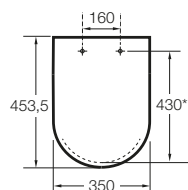

SCHIȚE TEHNICE

CARACTERISTICI

Adecvat pentru: Closet

EasyFix®

Formă: Pătrată

Material balamale: Oțel inoxidabil

Supralit®

EasyClean®

Material antibacterian